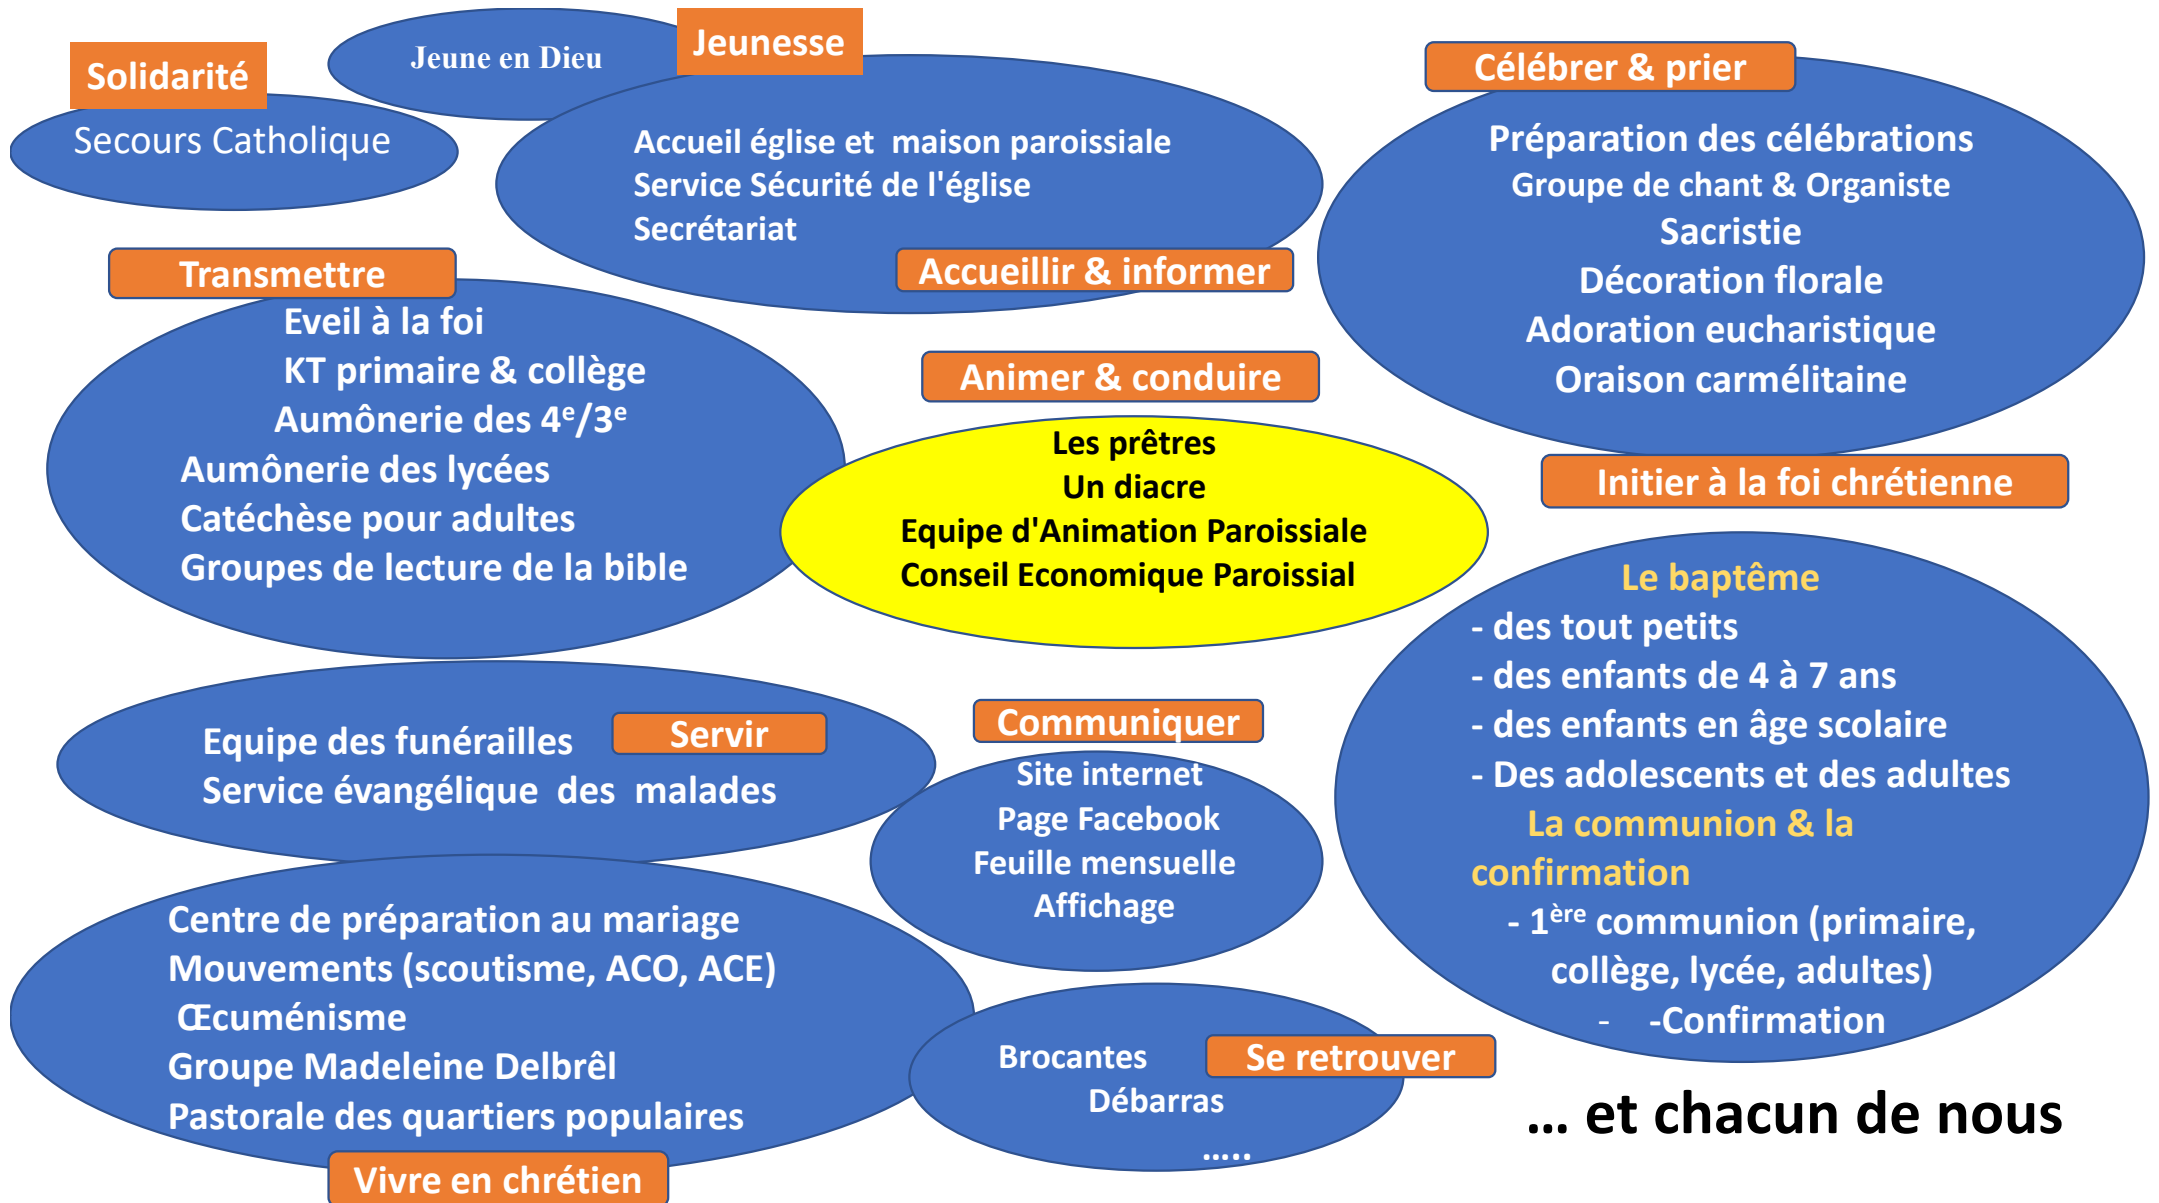

ORGANIGRAMME PAROISSIAL

... et chacun de nous